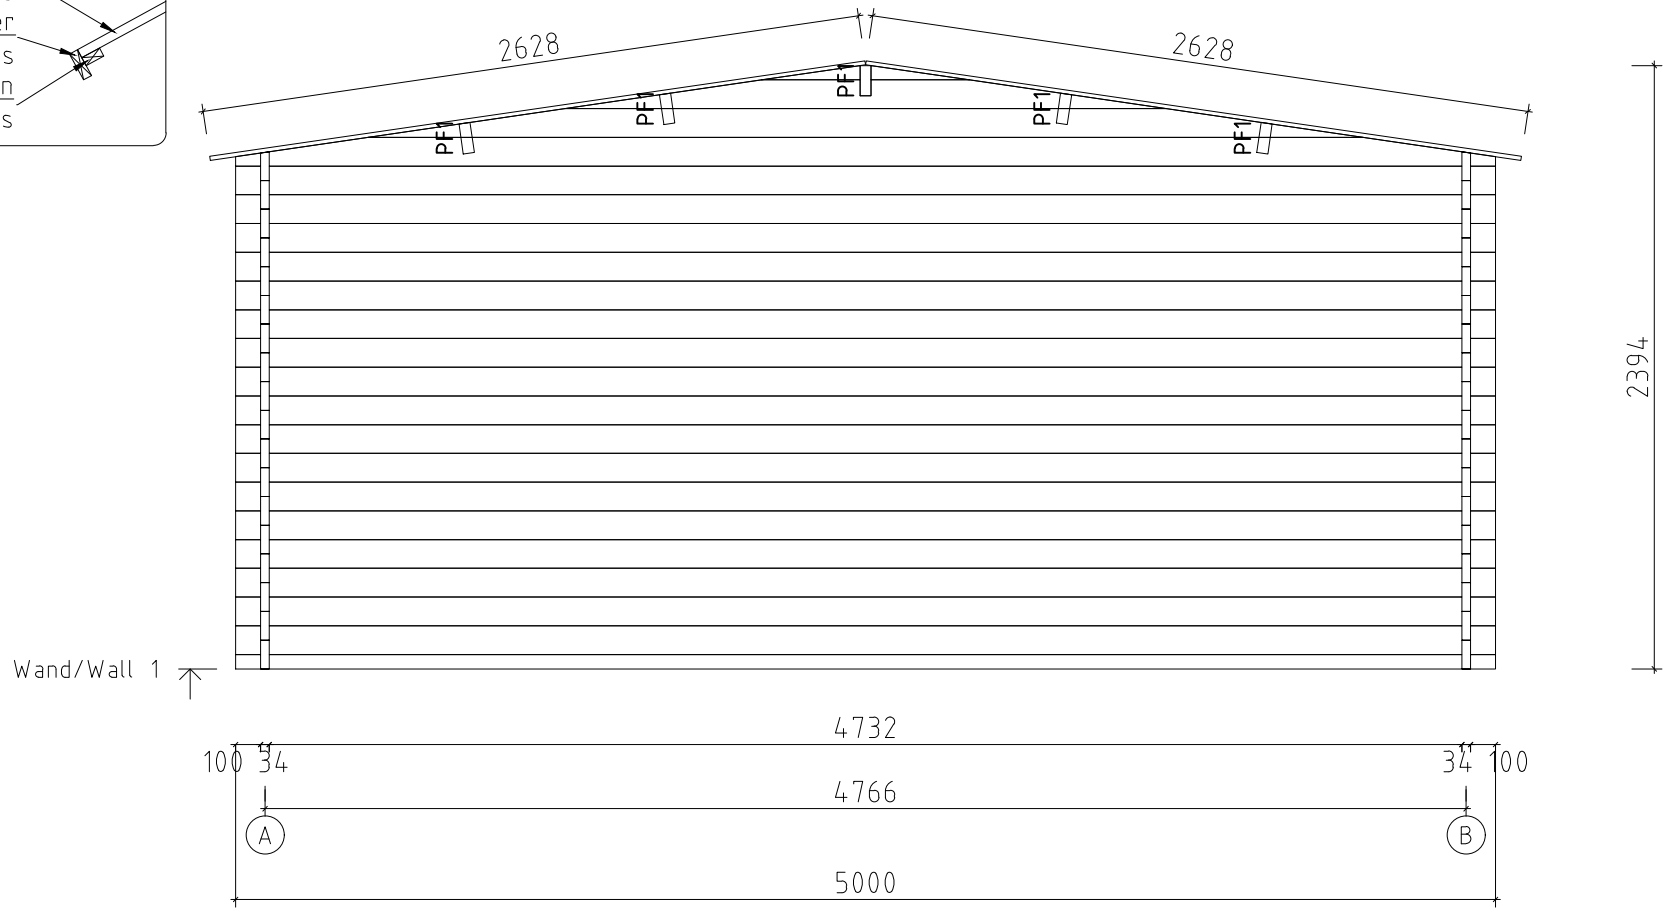

* Fenster und Türen sind mit Sprossen/
Windows and doors are with muntins

Name	Toledo 500x400+VD/34		
Zeichnung/ Drawing	Grundplan; Plan	Kunde/ Client	
Profil/ Profile	3.4x11.4	Datum/ Date	28.10.2024

- Giebeldeckleisten
- Gable cover strips
- Dachbretter
- Roof boards 16x88
- Giebelbretter
- Gable boards
- Pfetten/Wandbohlen
- Purlins/Wall log

Wand/Wall A ↗

Name	Toledo 500x400+VD/34		
Zeichnung/ Drawing	WAND/WALL A	Kunde/ Client	
Profil/ Profile	3.4x11.4	Datum/ Date	28.10.2024

Name	<i>Toledo 500x400+VD/34</i>		
Zeichnung/ Drawing	<i>WAND/WALL B</i>	Kunde/ Client	
Profil/ Profile	<i>3.4x11.4</i>	Datum/ Date	<i>28.10.2024</i>

- Dachbretter
- Roof boards
- Traufenbretter
- Gable boards
- Traufenteisten
- Eaves strips

Wand/Wall 1

Name	Toledo 500x400+VD/34		
Zeichnung/ Drawing	WAND/WALL 1	Kunde/ Client	
Profil/ Profile	3.4x11.4	Datum/ Date	28.10.2024

Name	Toledo 500x400+VD/34		
Zeichnung/ Drawing	WAND/WALL 2	Kunde/ Client	
Profil/ Profile	3.4x11.4	Datum/ Date	28.10.2024

Pos	Teileliste/Specification Toledo 500x400+VD/34		Stck Pcs.	Profil Profile (mm)	Länge Length (mm)	
1extra			1	34x114	5000	
002			18	34x114	5000	
003			1	34x57	5000	
004			1	34x114	4300	
005			1	34x114	4300	
006			2	34x114	4150	
007			32	34x114	4000	
009			1	34x57	2841	
010			8	34x114	2841	
012			24	34x114	724	
013			1	34x57	724	
014			8	34x114	594	
W1-1			1			
W2-1			1			
PF1		BEETTEN - PURLINS	5	44x145	4300	
	DACHBRETTER - ROOF BOARDS		78+1 98+1	113x16 88x16	2628	
GB02-1	GIEBELBRETTER - GABLE BOARDS 16x120	8.3° 	✓	4	16x120	2678
GDL 02-1	GIEBELDECKLEISTEN - GABLE COVER STRIPS 16x58		✓	4	16x58	2678
TL01-1	TRAUFELEISTEN - EAVES STRIPS 16x45		✓		16x45	9,0 lfm/rm
TL02-1	TRAUFELEISTEN - EAVES STRIPS 16x58			2	16x58	4300
GS	GIEBELSEGMENT - GABLE DIAMOND			2		
SH	SCHLAGHÖLZER - MOUNTING PIECES			3		
	✓ - Bitte selber anpassen (falls nötig)! / Cut into length on site (if needed)!					
Kood	Toledo 500x400+VD/34		Materjal		Leht 1/3	