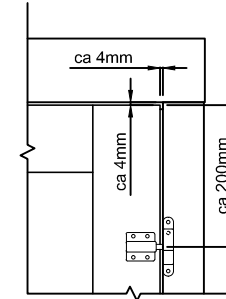

Pos	Teileliste/Specification Toledo 500x400+VD/34	Stck Pcs.	Profil Profile (mm)	Länge Length (mm)	
	<p>TÜR/DOOR 1425x1831 D1-D34R-56C-14251831</p> <p>Q1 D201-RC 1425</p>  <p>Right handed / DIN rechts / paremakäeline</p> <p>Clear opening/ durchgangsmaß/ ava suurus 1337x1743mm</p>  <p>Clear float glass klares Floatglas kirgas klaas 505x950mm</p> 	1			
PROSS H11-1	Q1-1 Muntins - Sprossen - Prossid horizontal 18x18		4	18x18	530
PROSS V12-1	Q1-2 Muntins - Sprossen - Prossid vertical 18x18		2	18x18	975
SR25 15-02	2.5x15 Locking plate - Schließblech - Riivi vastus 01 Q1		4		
SR30 22-01	3.0x20ÜP Muntins - Sprossen - Prossid		12		
SR30 25-01	3.0x25 Polt hinges - Bolzen Scharnier - Polthing		16		
SR40 50-01	4.0x50 Polt hinges - Bolzen Scharnier - Polthing		12		
SR50 90-01	5.0x90 Door frames - Türrahmen - Ukselengid		8		
RV0 1-01	Locking plate - Schließblech - Riivi vastus 01 Q1		2		
H03-Q1	Polt hinges - Bolzen Scharnier - Polthing Q1 Ø15 57mm		4		
LS-Q1	Q1 - Cylinder lock - Zylinderschloss - Lukusüdamik 30_30		1		
UL-Q1	Q1 Door handle - Türgriff - Ukselink		1		
Kood	Toledo 500x400+VD/34	Materjal	Leht	3/3	

Uks
Door
Tür

Q1 - koostamisjuhised
Q1 - assembly instructions
Q1 - Montageanleitung

Ø8-10

5x90

5x90

3,5x25
4x4 pcs

2.