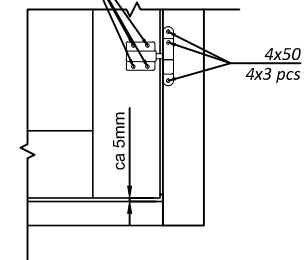

Pos	Teileliste/Specification Toledo 500x400+VD/34	Stck Pcs.	Profil Profile (mm)	Länge Length (mm)	
	<p>TÜR/DOOR 1425x1831 D1-D34R-56C-14251831</p> <p>Q1 D201-RC 1425</p>  <p>Right handed / DIN rechts / paremakäeline</p> <p>Clear opening/ durchgangsmaß/ ava suurus 1337x1743mm</p>  <p>Clear float glass klares Floatglas kirgas klaas 505x950mm</p> 	1			
PROSS H11-1	Q1-1 Muntins - Sprossen - Prossid horizontal 18x18		4	18x18	530
PROSS V12-1	Q1-2 Muntins - Sprossen - Prossid vertical 18x18		2	18x18	975
SR25 15-02	2.5x15 Locking plate - Schließblech - Riivi vastus 01 Q1		4		
SR30 22-01	3.0x20ÜP Muntins - Sprossen - Prossid		12		
SR30 25-01	3.0x25 Polt hinges - Bolzen Scharnier - Polthing		16		
SR40 50-01	4.0x50 Polt hinges - Bolzen Scharnier - Polthing		12		
SR50 90-01	5.0x90 Door frames - Türrahmen - Ukselengid		8		
RV0 1-01	Locking plate - Schließblech - Riivi vastus 01 Q1		2		
H03-Q1	Polt hinges - Bolzen Scharnier - Polthing Q1 Ø15 57mm		4		
LS-Q1	Q1 - Cylinder lock - Zylinderschloss - Lukusüdamik 30_30		1		
UL-Q1	Q1 Door handle - Türgriff - Ukselink		1		
Kood	Toledo 500x400+VD/34	Materjal	Leht	3/3	

Uks
Door
Tür

Q1 - koostamisjuhised
Q1 - assembly instructions
Q1 - Montageanleitung

Ø8-10

5x90

5x90

3,5x25
4x4 pcs

2.