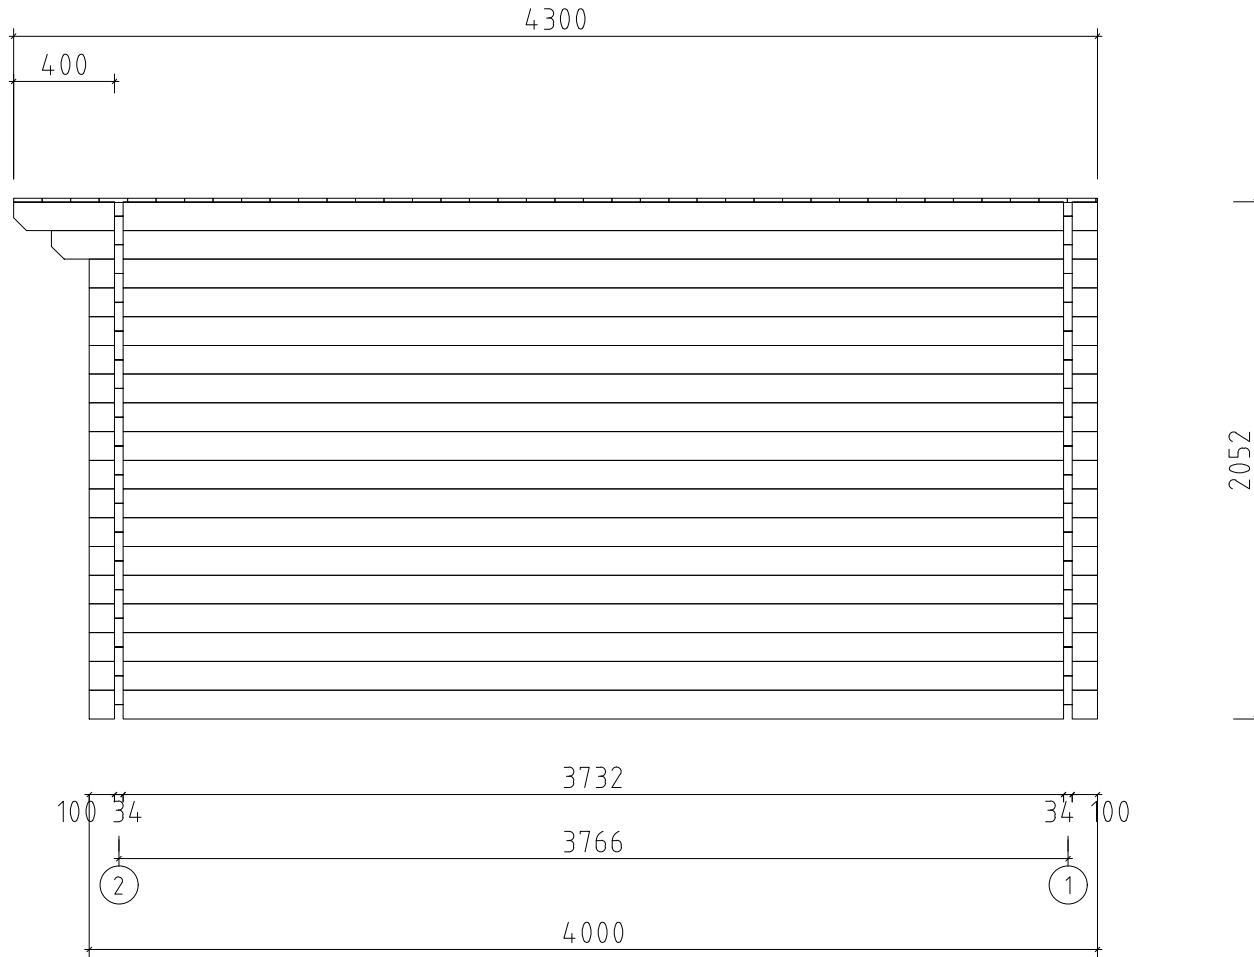

Name	Toledo 500x400+VD/34		
Zeichnung/ Drawing	3D	Kunde/ Client	
Profil/ Profile	3.4x11.4	Datum/ Date	28.10.2024

- Q1- Qualitätsklasse für Türen/
Quality class for doors
- Q2- Qualitätsklasse für Fenster/
Quality class for windows

Wand/Wall A ↗

Name	Toledo 500x400+VD/34		
Zeichnung/ Drawing	WAND/WALL A	Kunde/ Client	
Profil/ Profile	3.4x11.4	Datum/ Date	28.10.2024

Name	<i>Toledo 500x400+VD/34</i>		
Zeichnung/ Drawing	<i>WAND/WALL B</i>	Kunde/ Client	
Profil/ Profile	<i>3.4x11.4</i>	Datum/ Date	<i>28.10.2024</i>

Pos	Teieliste/Specification Toledo 500x400+VD/34	Stck Pcs.	Profil Profile (mm)	Länge Length (mm)
	<p>FENSTER/WINDOW 1513x872 W2-D34P-06C-15130872</p> <p>Q2 W203-PC</p>  <div style="border: 1px solid black; border-radius: 10px; padding: 5px; width: fit-content; margin: 5px;"> <p>Right handed / DIN rechts / paremakäeline</p> </div> <div style="border: 1px solid black; border-radius: 10px; padding: 5px; width: fit-content; margin: 5px;"> <p>Clear opening/ durchgangsmaß/ ava suurus 1399x749mm</p>  </div> <div style="border: 1px solid black; border-radius: 10px; padding: 5px; width: fit-content; margin: 5px;"> <p>Clear float glass klares Floatglas kirgas klaas 629x691mm</p>  </div>	1		
PROSS H1-1	Q2-Q3-1 Muntins - Sprossen - Prossid horizontal 18x18	4	18x18	654
PROSS V2-1	Q2-Q3-2 Muntins - Sprossen - Prossid vertical 18x18	2	18x18	716
SR30 22-01	3.0x20ÜP Muntins - Sprossen - Prossid	12		
AL-Q 2-Q3	Q2-Q3 Window handle - Fenstergriff - Aknalink	1		