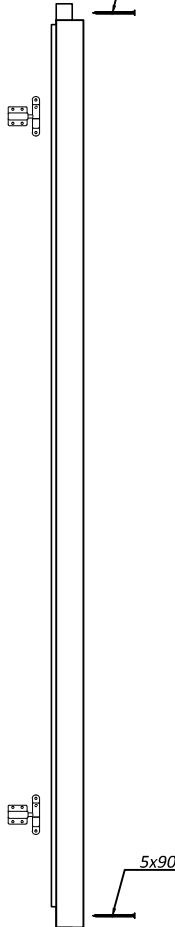

Uks
Door
Tür

Q1 - koostamisjuhised
Q1 - assembly instructions
Q1 - Montageanleitung

Ø8-10

5x90

5x90

3,5x25
4x4 pcs

2.