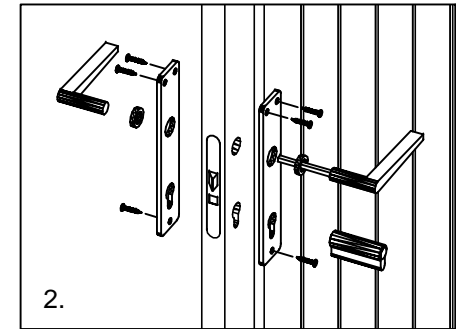

Pos	Teileliste/Specification Toledo 500x400+VD/34	Stck Pcs.	Profil Profile (mm)	Länge Length (mm)	
	<p>TÜR/DOOR 1425x1831 D1-D34R-56C-14251831</p> <p>Q1 D201-RC 1425</p>  <p>Right handed / DIN rechts / paremakäeline</p> <p>Clear opening/ durchgangsmaß/ ava suurus 1337x1743mm</p>  <p>Clear float glass klares Floatglas kirgas klaas 505x950mm</p> 	1			
PROSS H11-1	Q1-1 Muntins - Sprossen - Prossid horizontal 18x18		4	18x18	530
PROSS V12-1	Q1-2 Muntins - Sprossen - Prossid vertical 18x18		2	18x18	975
SR25 15-02	2.5x15 Locking plate - Schließblech - Riivi vastus 01 Q1		4		
SR30 22-01	3.0x20ÜP Muntins - Sprossen - Prossid		12		
SR30 25-01	3.0x25 Polt hinges - Bolzen Scharnier - Polthing		16		
SR40 50-01	4.0x50 Polt hinges - Bolzen Scharnier - Polthing		12		
SR50 90-01	5.0x90 Door frames - Türrahmen - Ukselengid		8		
RV0 1-01	Locking plate - Schließblech - Riivi vastus 01 Q1		2		
H03-Q1	Polt hinges - Bolzen Scharnier - Polthing Q1 Ø15 57mm		4		
LS-Q1	Q1 - Cylinder lock - Zylinderschloss - Lukusüdamik 30_30		1		
UL-Q1	Q1 Door handle - Türgriff - Ukselink		1		
Kood	Toledo 500x400+VD/34	Materjal	Leht	3/3	

Uks
Door
Tür

Q1 - koostamisjuhised
Q1 - assembly instructions
Q1 - Montageanleitung

Ø8-10

5x90

5x90

3,5x25
4x4 pcs

2.