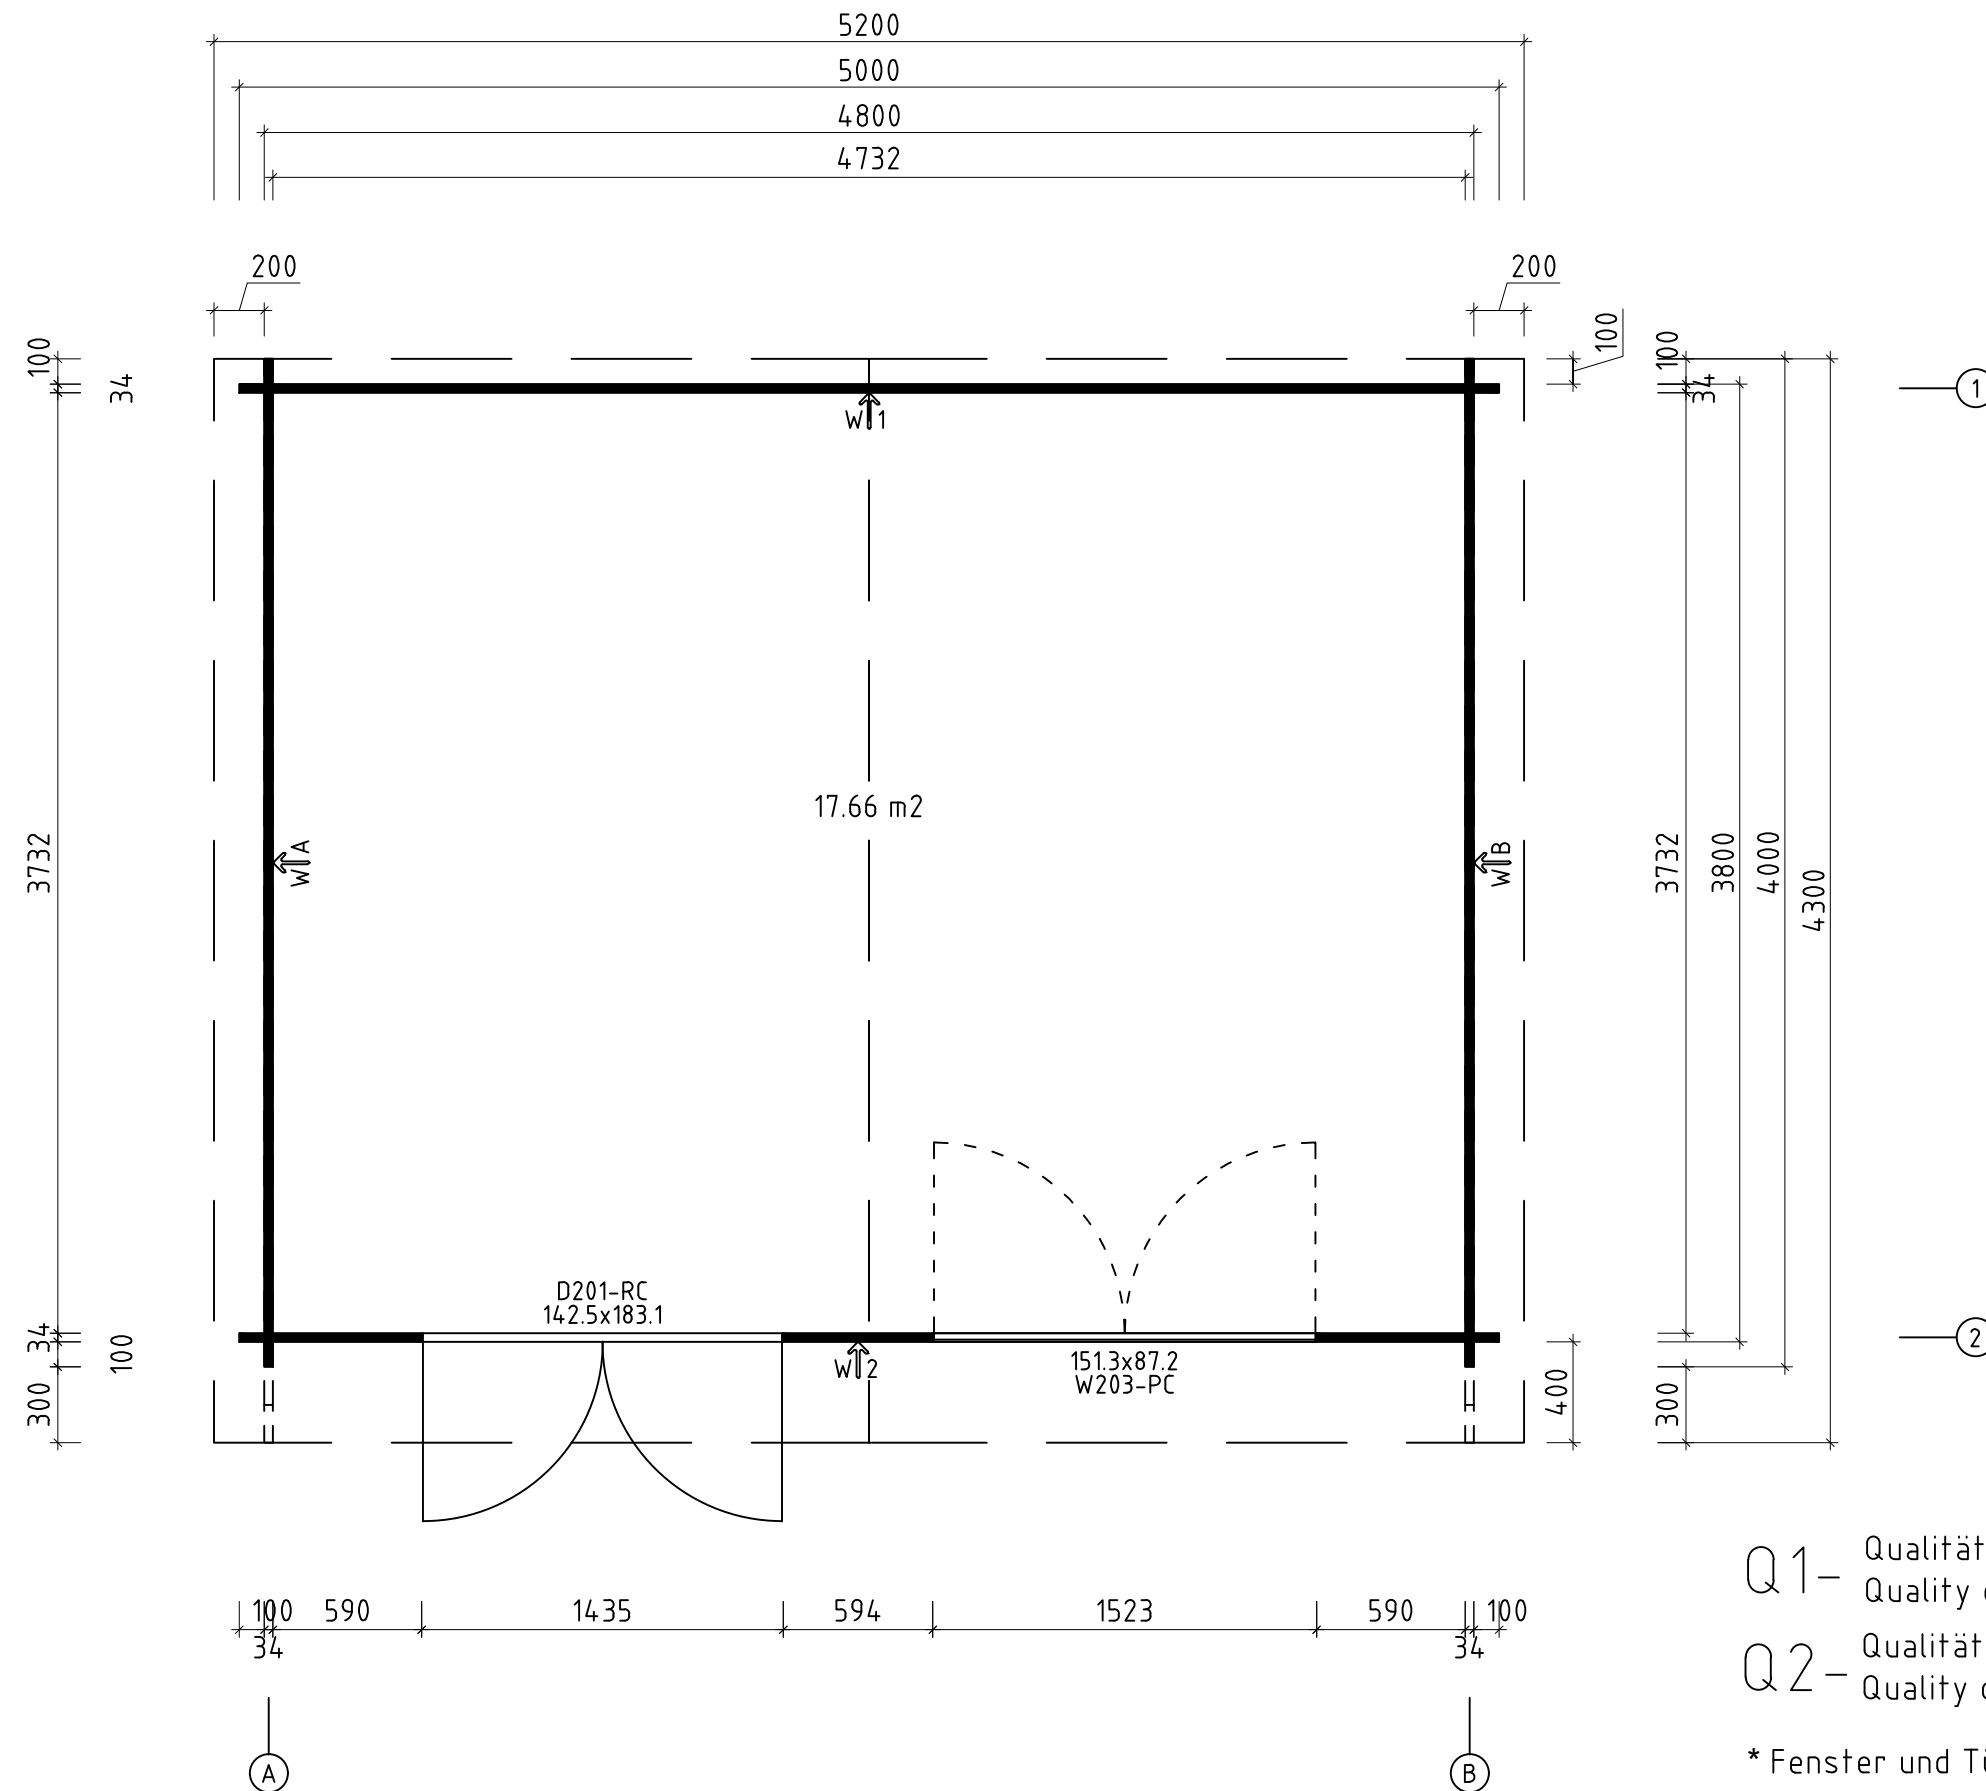

Name	Toledo 500x400+VD/34		
Zeichnung/ Drawing	3D	Kunde/ Client	
Profil/ Profile	3.4x11.4	Datum/ Date	28.10.2024

- Q1- Qualitätsklasse für Türen/
Quality class for doors
- Q2- Qualitätsklasse für Fenster/
Quality class for windows

Wand/Wall A ↗

Name	Toledo 500x400+VD/34		
Zeichnung/ Drawing	WAND/WALL A	Kunde/ Client	
Profil/ Profile	3.4x11.4	Datum/ Date	28.10.2024

Name	<i>Toledo 500x400+VD/34</i>		
Zeichnung/ Drawing	<i>WAND/WALL B</i>	Kunde/ Client	
Profil/ Profile	<i>3.4x11.4</i>	Datum/ Date	<i>28.10.2024</i>

- Dachbretter
- Roof boards
- Traufenbretter
- Gable boards
- Traufenteisten
- Eaves strips

Wand/Wall 1

Name	Toledo 500x400+VD/34		
Zeichnung/ Drawing	WAND/WALL 1	Kunde/ Client	
Profil/ Profile	3.4x11.4	Datum/ Date	28.10.2024

Name	Toledo 500x400+VD/34		
Zeichnung/ Drawing	WAND/WALL 2	Kunde/ Client	
Profil/ Profile	3.4x11.4	Datum/ Date	28.10.2024

Pos	Teileliste/Specification Toledo 500x400+VD/34		Stck Pcs.	Profil Profile (mm)	Länge Length (mm)	
1extra			1	34x114	5000	
002			18	34x114	5000	
003			1	34x57	5000	
004			1	34x114	4300	
005			1	34x114	4300	
006			2	34x114	4150	
007			32	34x114	4000	
009			1	34x57	2841	
010			8	34x114	2841	
012			24	34x114	724	
013			1	34x57	724	
014			8	34x114	594	
W1-1			1			
W2-1			1			
PF1		BEETTEN - PURLINS	5	44x145	4300	
	DACHBRETTER - ROOF BOARDS		78+1 98+1	113x16 88x16	2628	
GB02-1	GIEBELBRETTER - GABLE BOARDS 16x120	8.3° 	✓	4	16x120	2678
GDL 02-1	GIEBELDECKLEISTEN - GABLE COVER STRIPS 16x58		✓	4	16x58	2678
TL01-1	TRAUFELEISTEN - EAVES STRIPS 16x45		✓		16x45	9,0 lfm/rm
TL02-1	TRAUFELEISTEN - EAVES STRIPS 16x58			2	16x58	4300
GS	GIEBELSEGMENT - GABLE DIAMOND			2		
SH	SCHLAGHÖLZER - MOUNTING PIECES			3		
	✓ - Bitte selber anpassen (falls nötig)! / Cut into length on site (if needed)!					
Kood	Toledo 500x400+VD/34		Materjal		Leht 1/3	