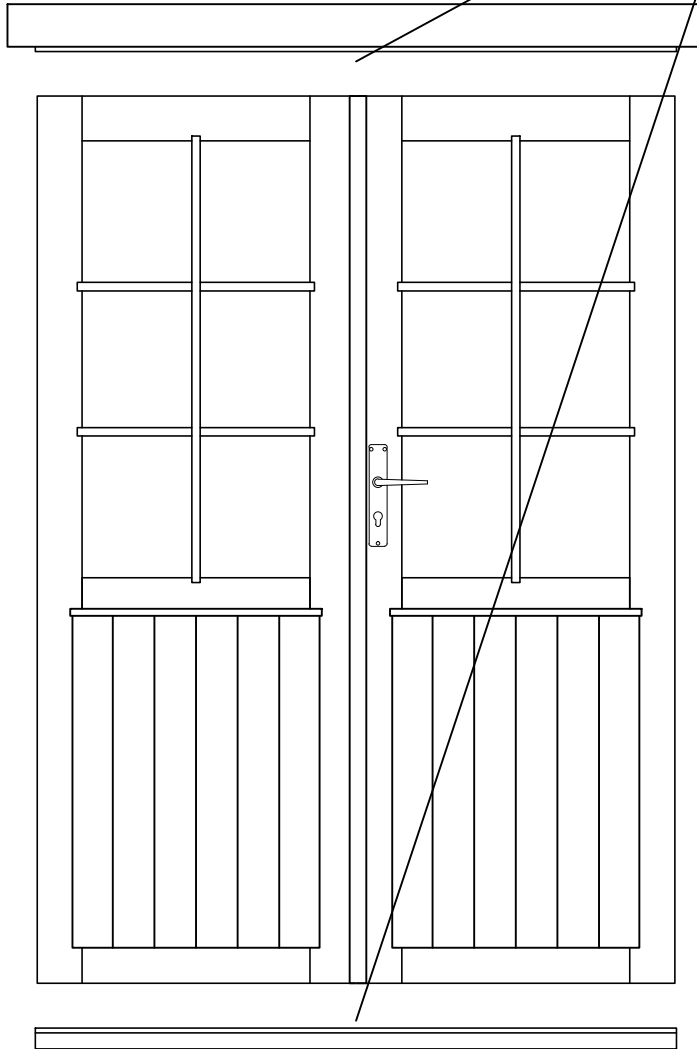

Uks
Door
Tür

Q1 - koostamisjuhised
Q1 - assembly instructions
Q1 - Montageanleitung

Ø8-10

5x90