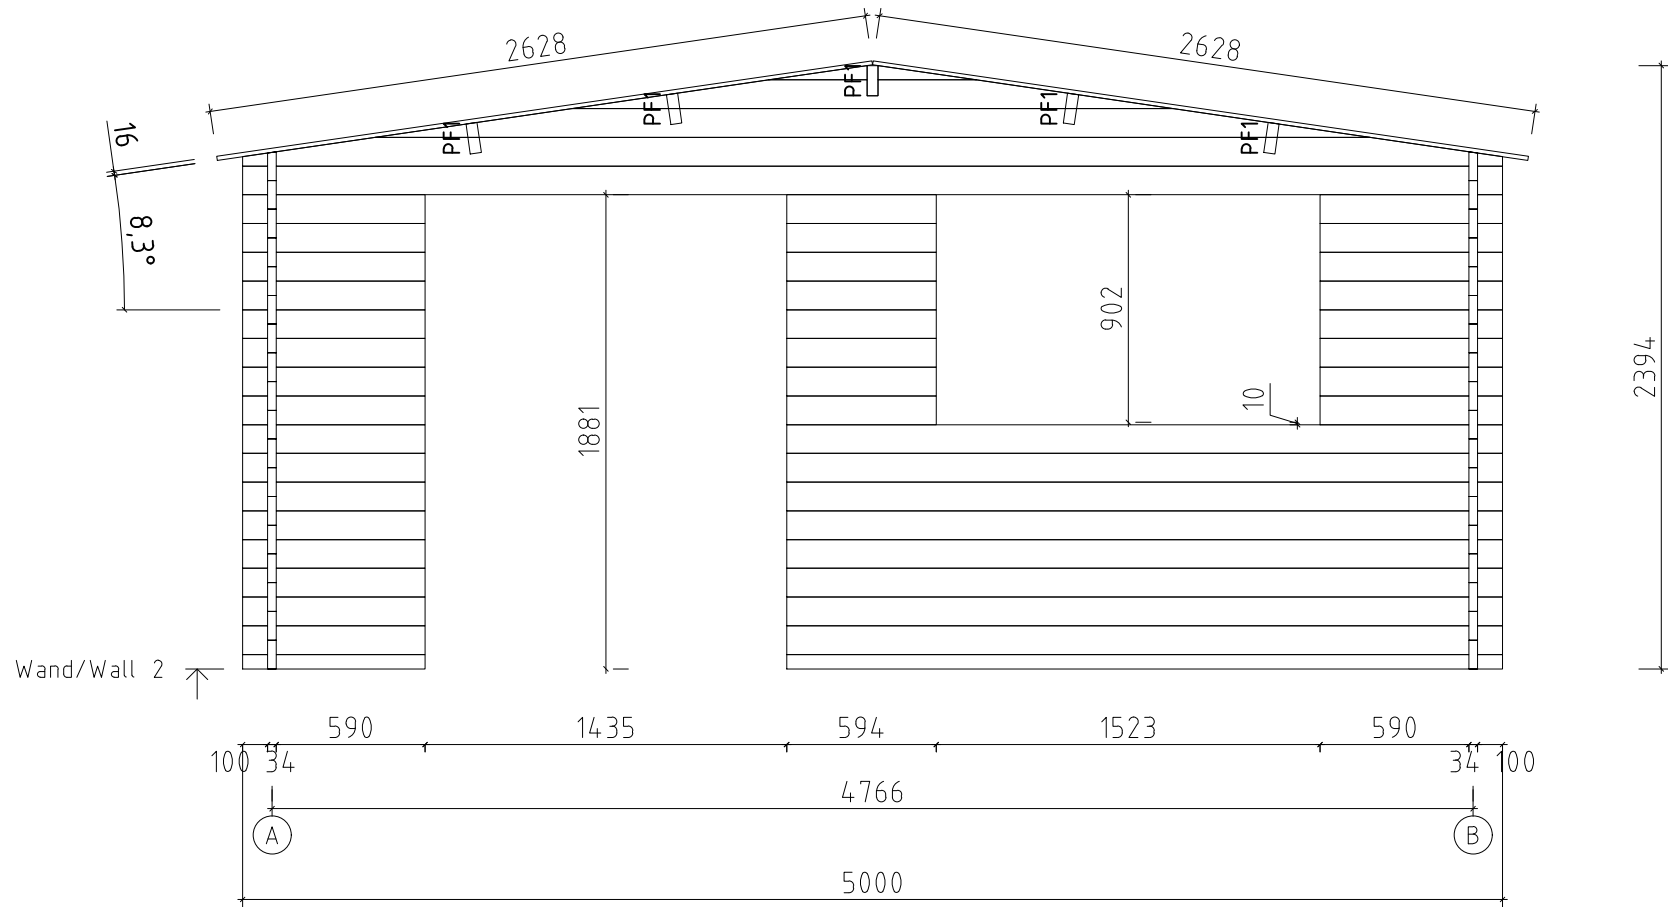

Wand/Wall A ↗

Name	Toledo 500x400+VD/34		
Zeichnung/ Drawing	WAND/WALL A	Kunde/ Client	
Profil/ Profile	3.4x11.4	Datum/ Date	28.10.2024

Name	<i>Toledo 500x400+VD/34</i>		
Zeichnung/ Drawing	<i>WAND/WALL B</i>	Kunde/ Client	
Profil/ Profile	<i>3.4x11.4</i>	Datum/ Date	<i>28.10.2024</i>

- Dachbretter
- Roof boards
- Traufenbretter
- Gable boards
- Traufenteisten
- Eaves strips

Wand/Wall 1

Name	Toledo 500x400+VD/34		
Zeichnung/ Drawing	WAND/WALL 1	Kunde/ Client	
Profil/ Profile	3.4x11.4	Datum/ Date	28.10.2024

Name	Toledo 500x400+VD/34		
Zeichnung/ Drawing	WAND/WALL 2	Kunde/ Client	
Profil/ Profile	3.4x11.4	Datum/ Date	28.10.2024

Pos	Teileliste/Specification Toledo 500x400+VD/34		Stck Pcs.	Profil Profile (mm)	Länge Length (mm)	
1extra			1	34x114	5000	
002			18	34x114	5000	
003			1	34x57	5000	
004			1	34x114	4300	
005			1	34x114	4300	
006			2	34x114	4150	
007			32	34x114	4000	
009			1	34x57	2841	
010			8	34x114	2841	
012			24	34x114	724	
013			1	34x57	724	
014			8	34x114	594	
W1-1			1			
W2-1			1			
PF1		BEETTEN - PURLINS	5	44x145	4300	
	DACHBRETTER - ROOF BOARDS		78+1 98+1	113x16 88x16	2628	
GB02-1	GIEBELBRETTER - GABLE BOARDS 16x120	8.3° 	✓	4	16x120	2678
GDL 02-1	GIEBELDECKLEISTEN - GABLE COVER STRIPS 16x58		✓	4	16x58	2678
TL01-1	TRAUFELEISTEN - EAVES STRIPS 16x45		✓		16x45	9,0 lfm/rm
TL02-1	TRAUFELEISTEN - EAVES STRIPS 16x58			2	16x58	4300
GS	GIEBELSEGMENT - GABLE DIAMOND			2		
SH	SCHLAGHÖLZER - MOUNTING PIECES			3		
	✓ - Bitte selber anpassen (falls nötig)! / Cut into length on site (if needed)!					
Kood	Toledo 500x400+VD/34		Materjal		Leht 1/3	