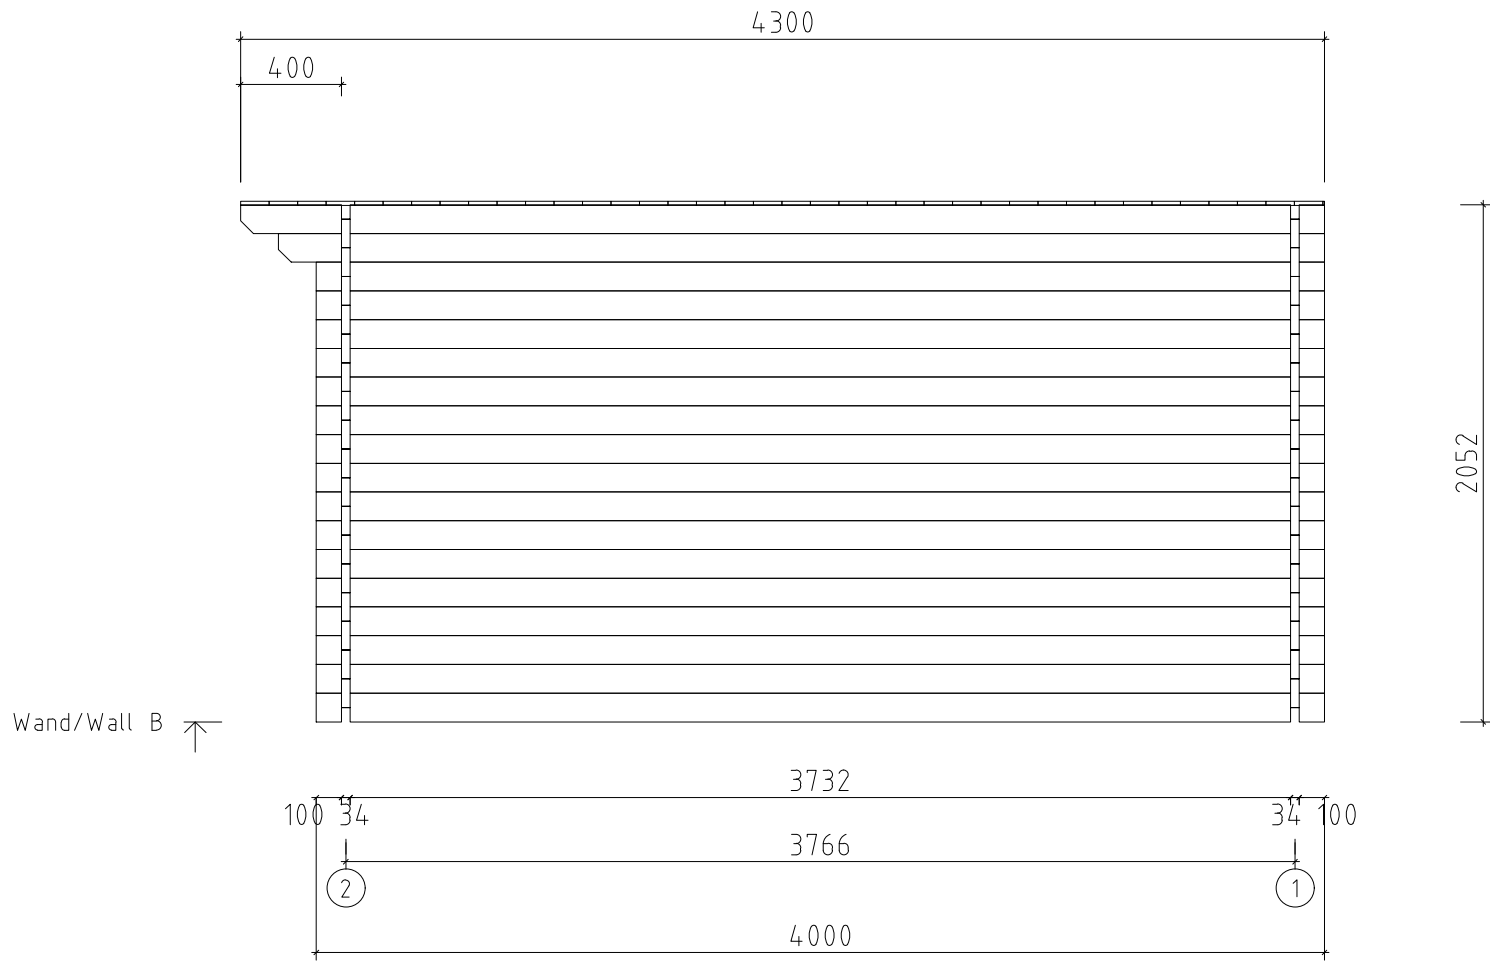

Name	Toledo 500x400+VD/34		
Zeichnung/ Drawing	3D	Kunde/ Client	
Profil/ Profile	3.4x11.4	Datum/ Date	28.10.2024

- Q1- Qualitätsklasse für Türen/
Quality class for doors
- Q2- Qualitätsklasse für Fenster/
Quality class for windows

Wand/Wall A ↗

Name	Toledo 500x400+VD/34		
Zeichnung/ Drawing	WAND/WALL A	Kunde/ Client	
Profil/ Profile	3.4x11.4	Datum/ Date	28.10.2024

Name	<i>Toledo 500x400+VD/34</i>		
Zeichnung/ Drawing	<i>WAND/WALL B</i>	Kunde/ Client	
Profil/ Profile	<i>3.4x11.4</i>	Datum/ Date	<i>28.10.2024</i>

Name	Toledo 500x400+VD/34		
Zeichnung/ Drawing	WAND/WALL 2	Kunde/ Client	
Profil/ Profile	3.4x11.4	Datum/ Date	28.10.2024

Pos	Teileliste/Specification Toledo 500x400+VD/34		Stck Pcs.	Profil Profile (mm)	Länge Length (mm)	
1extra			1	34x114	5000	
002			18	34x114	5000	
003			1	34x57	5000	
004			1	34x114	4300	
005			1	34x114	4300	
006			2	34x114	4150	
007			32	34x114	4000	
009			1	34x57	2841	
010			8	34x114	2841	
012			24	34x114	724	
013			1	34x57	724	
014			8	34x114	594	
W1-1			1			
W2-1			1			
PF1		BEETTEN - PURLINS	5	44x145	4300	
	DACHBRETTER - ROOF BOARDS		78+1 98+1	113x16 88x16	2628	
GB02-1	GIEBELBRETTER - GABLE BOARDS 16x120	8.3° 	✓	4	16x120	2678
GDL 02-1	GIEBELDECKLEISTEN - GABLE COVER STRIPS 16x58		✓	4	16x58	2678
TL01-1	TRAUFELEISTEN - EAVES STRIPS 16x45		✓		16x45	9,0 lfm/rm
TL02-1	TRAUFELEISTEN - EAVES STRIPS 16x58			2	16x58	4300
GS	GIEBELSEGMENT - GABLE DIAMOND			2		
SH	SCHLAGHÖLZER - MOUNTING PIECES			3		
	✓ - Bitte selber anpassen (falls nötig)! / Cut into length on site (if needed)!					
Kood	Toledo 500x400+VD/34		Materjal		Leht 1/3	