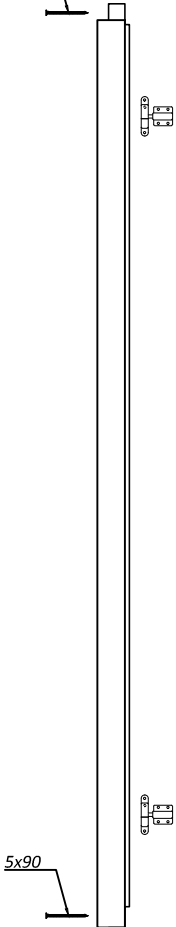

Uks
Door
Tür

Q1 - koostamisjuhised
Q1 - assembly instructions
Q1 - Montageanleitung

Ø8-10

5x90